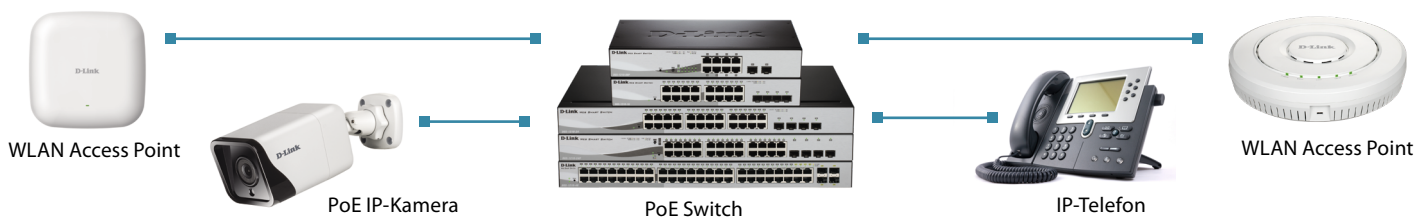

Flexibel mit Power-over-Ethernet

DPE-302GE –
Gigabit PoE Extender
Große Distanzen – kein Problem!

Power-over-Ethernet ermöglicht die flexible Installation von WLAN Access Points, IP-Kameras und IP-Telefonen, da Stromversorgung und Netzwerkanschluss über ein einziges Ethernet-Kabel erfolgen. Zusätzlich lassen sich Energie und Kosten durch die Funktion „Time-based PoE“ sparen.

Auszug aus unserem Portfolio

5-Port Gigabit PoE-Powered Smart Managed Switch – Ideal für Unterverteilung

Der DGS-1100-05PDV2 nutzt PoE-Versorgung und kann dort eingesetzt werden, wo kein Stromanschluss verfügbar ist. PoE-Ports können bis zu zwei PoE-fähige Endgeräte direkt mit Strom und Daten versorgen, die weiteren Ports stehen für den normalen Datenverkehr bereit. Einsatzszenarien sind z. B. Zweigstellen oder Konferenzbereiche, die eine unkomplizierte Netzwerkverwaltung benötigen.