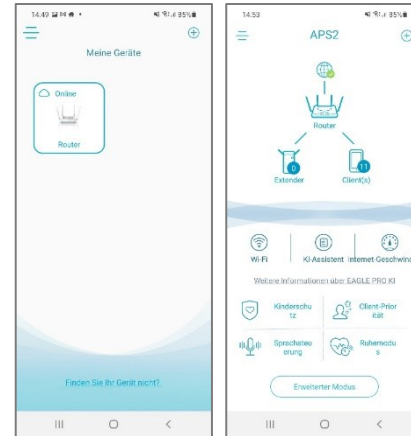

Warten Sie, während Ihre Änderungen gespeichert werden und das Gerät neu gestartet wird. Die Einrichtung geht sofort weiter.

Abschluss

14:49 85%

Glückwunsch

Ihr WLAN-Netzwerk ist jetzt konfiguriert. Ihre übrigen Geräte können sich jetzt mit dem WLAN-Namen und dem eingestellten Kennwort mit Ihrem WLAN-Netzwerk verbinden.

FERTIGSTELLEN

EAGLE PRO AI App: Live Demo

- **Wi-Fi**
 - WLAN Einstellungen
- **KI-Assistent**
 - Benachrichtigungen / Berichte
- **Internetgeschwindigkeit**
 - Speedtest
- **Kinderschutz/Jugendschutz**
 - Profilverwaltung
- **Client-Priorität**
 - Übersicht aller Clients
- **Sprachsteuerung**
 - Google Assistant/ Amazon Alexa
- **Ruhemodus**
 - Internet aktivieren/deaktivieren
- **Erweiterter Modus**
 - Router Benutzeroberfläche aufrufen

Startseite Eagle Pro AI App

Erweiterter Modus/Webkonfig

Zusammenfassung

- Übersichtstabelle der 4G/5G und Wi-Fi Router
- Neue EAGLE Pro AI Produktreihe
- EAGLE Pro AI App R15 Installation
- Kurze Live Demo