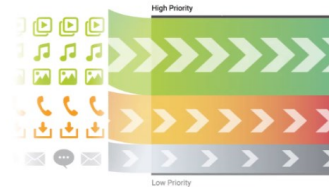

R32 - EAGLE PRO AI AX3200 Smart Router

With QoS

AX3200 Wi-Fi 6

Verbinden Sie bis zu 128 Geräte*. Ideal für 4K-Streaming, VR-Spiele, Videoanrufe und die Verbindung all Ihrer Smart-Home-Geräte

Einfache Bedienung dank KI

Nutzen Sie die KI, um Ihr Netzwerk komfortabel zu verbessern und automatisch zu optimieren.

Jugendschutz

Bieten Sie Ihrer Familie ein sicheres Erlebnis mit der Blockierung von Websites, der Einstellung von Zeitplänen und Logins für Gäste.

Effiziente Konnektivität

4 simultane Streams, 1024 QAM, BSS-Coloring und MU-MIMO sorgen dafür, dass Sie immer die bestmögliche Verbindungsqualität haben.

OFDMA

Kleine Datenpakete, die für mehrere Geräte bestimmt sind, werden gemeinsam übertragen und müssen nie wieder in die Warteschlange gestellt werden. Perfekt für bandbreitenhungrige Geräte, die um die Bandbreite kämpfen.

WLAN-Sicherheit

Die neueste WLAN-Verschlüsselung WPA3 und Konformität mit IEC 62443-4-1 schützen Ihr Netzwerk vor unbefugtem Zugriff.

Einfache Einrichtung und Verwaltung

Unsere kostenlose EAGLE PRO AI-App bietet Ihnen einen persönlichen KI-Assistenten, der Sie bei der Verwaltung Ihres WLANs unterstützt, mit zusätzlicher Sprachsteuerung über Amazon Alexa und Google Assistant.

Erweiterbare Abdeckung

Fügen Sie E15 WLAN-Extender hinzu, um ein intelligentes Mesh-Netzwerk aufzubauen.