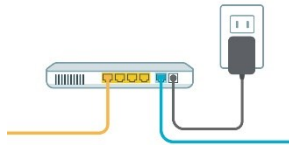

WEITER

Schritt 7

14:43 87%

Schalten Sie den Router ein.

Verbinden Sie das Gerät mit einer Steckdose, sie dann auf WEITER.