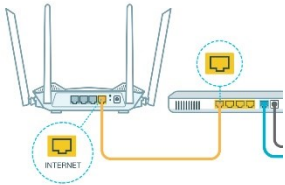

EAGLE PRO AI App: Einrichtung

Schritt 5

14:42 87%

Stellen Sie eine Verbindung zu Ihrem Modem her

Stecken Sie ein Ende des Ethernet-Kabels in den **INTERNET**-Port des Routers ein. Stecken Sie das andere Ende in Ihr Modem.

WEITER

Schritt 6

14:43 87%

Schalten Sie Ihr Modem ein

Wenn Ihr Modem eine Batteriesicherung verwendet, setzen Sie die Batterie neu ein. Schalten Sie Ihr Modem wieder ein und warten Sie auf den Neustart.