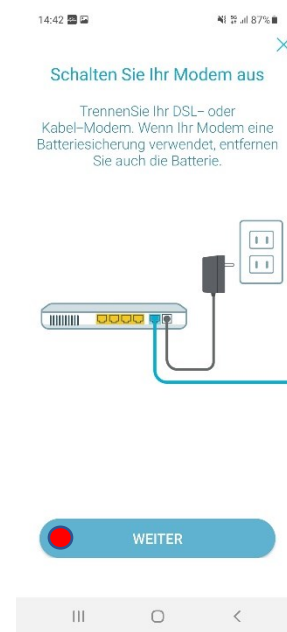

EAGLE PRO AI App

- R15 Einrichtung
- Eagle Pro AI App Live Demo

EAGLE PRO AI

EAGLE PRO AI App: Einrichtung

Startbildschirm

Schritt 1

Schritt 2

Schritt 3

Schritt 4

EAGLE PRO AI App: Einrichtung

Schritt 5

14:42 87%

Stellen Sie eine Verbindung zu Ihrem Modem her

Stecken Sie ein Ende des Ethernet-Kabels in den **INTERNET**-Port des Routers ein. Stecken Sie das andere Ende in Ihr Modem.