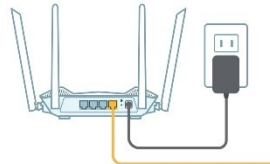

EAGLE PRO AI App: Einrichtung

Schritt 5

14:42 87%

Stellen Sie eine Verbindung zu Ihrem Modem her

Stecken Sie ein Ende des Ethernet-Kabels in den **INTERNET**-Port des Routers ein. Stecken Sie das andere Ende in Ihr Modem.

WEITER

Schritt 6

14:43 87%

Schalten Sie Ihr Modem ein

Wenn Ihr Modem eine Batteriesicherung verwendet, setzen Sie die Batterie neu ein. Schalten Sie Ihr Modem wieder ein und warten Sie auf den Neustart.

WEITER

Schritt 7

14:43 87%

Schalten Sie den Router ein.

Verbinden Sie das Gerät mit einer Steckdose, sie dann auf WEITER.

WEITER

Schritt 8

14:43 87%

Bereit zur Konfiguration

Wenn die Status-LED **Durchgehend weiß** leuchtet, tippen Sie auf WEITER

WEITER

Schritt 9

14:45 86%

Erstellen Sie Ihr Netzwerk

Sie müssen zum Einrichten Ihres Wi-Fi-Netzwerks diesem einen Namen und ein Kennwort geben.

Wi-Fi Name

Wi-Fi-Kennwort

WEITER