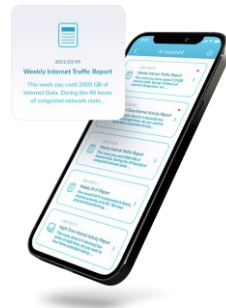

Zusammenfassung

- Übersichtstabelle der 4G/5G und Wi-Fi Router
- Neue EAGLE Pro AI Produktreihe
- EAGLE Pro AI App R15 Installation
- Kurze Live Demo

EAGLE PRO AI