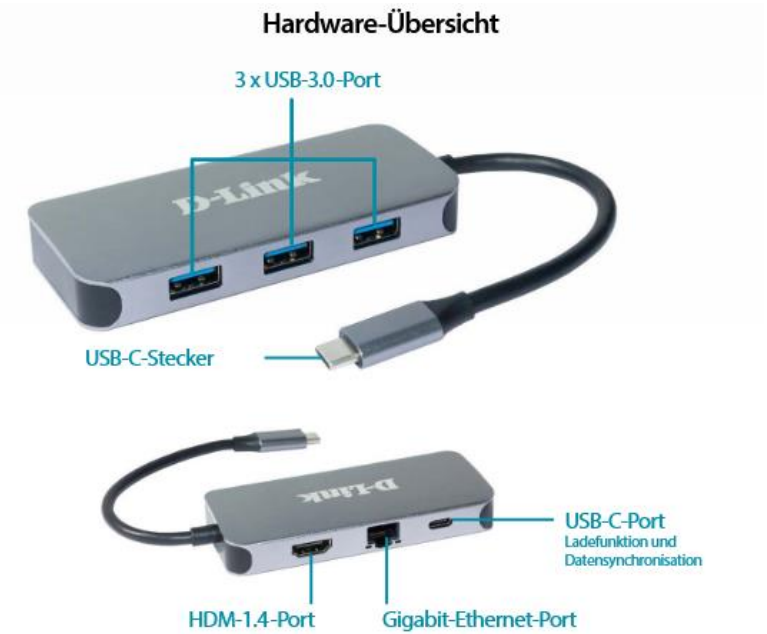

DUB-2335 - 6-in-1 USB-C-Hub

Fügen Sie ein Zweitdisplay mit bis zu 4K Auflösung hinzu.

Schließen Sie einen Fernseher oder einen zweiten Bildschirm an den 4K-HDMI-Port an, um verzögerungsfreie Videos mit bis zu 4K Auflösung zu sehen.

SuperSpeed USB 3.0

Datenübertragung mit 5 Gbit/s. Ideal zur Datenübertragung von USB-Laufwerken, Smartphones, Tablets, Kameras und anderen Peripheriegeräten.

Plug-and-Play

Schaffen Sie durch einfaches Einstecken des Hubs in ein USB-C-Port mehr verfügbare Ports. Keine zusätzliche Software erforderlich.

Ladefunktion

Stellen Sie über den Hub bis zu 60 W Leistung für Ihren Laptop bereit, indem Sie Ihr USB-C-Ladegerät an das USB-C-Port anschließen.

Thunderbolt 3

Verwenden Sie den Thunderbolt-3-Port zur Datenübertragung, Stromversorgung oder Displayerweiterung innerhalb von Sekunden.

Robustes Gehäuse

Kompaktes und leichtes Design in Spacegrau mit einem Gehäuse aus Aluminiumlegierung.

Gigabit-Ethernet-Anbindung

Versehen Sie Ihren Laptop mit einer sofortigen und zuverlässigen kabelgebundenen Gigabit-Anbindung.