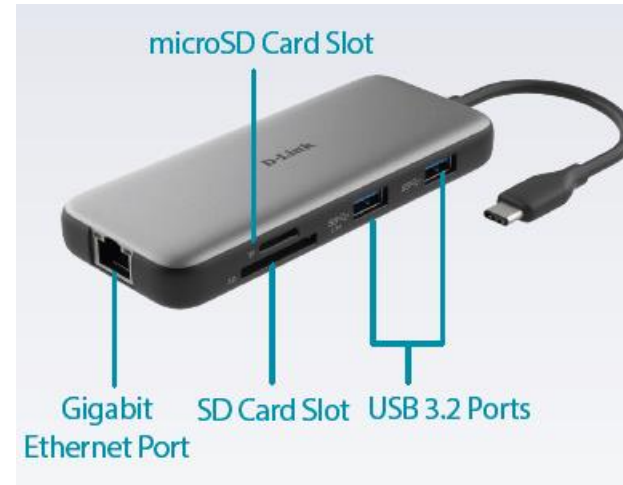

DUB-M820 - 8-in-1 USB-C Hub

4K Fügen Sie ein Zweitdisplay mit bis zu 4K Auflösung hinzu.

Schließen Sie einen Fernseher oder einen zweiten Bildschirm an den 4K-HDMI-Port an, um verzögerungsfreie Videos mit bis zu 4K Auflösung zu sehen.

USB 3.0 SuperSpeed USB 3.0

Datenübertragung mit 5 Gbit/s. Ideal zur Datenübertragung von USB-Laufwerken, Smartphones, Tablets, Kameras und anderen Peripheriegeräten.

Plug-and-Play

Schaffen Sie durch einfaches Einstecken des Hubs in ein USB-C-Port mehr verfügbare Ports. Keine zusätzliche Software erforderlich.

Thunderbolt 3

Verwenden Sie den Thunderbolt-3-Port zur Datenübertragung, Stromversorgung oder Displayerweiterung innerhalb von Sekunden.

Ladefunktion

Stellen Sie über den Hub bis zu 100 W Leistung für Ihren Laptop bereit, indem Sie Ihr USB-C-Ladegerät an das USB-C-Port anschließen.

Dual-Slot SD-Kartenleser

Stecken Sie SD/microSD /SDHC/SDXC-Speicherkarten einfach in Ihren Hub, um eine schnelle Datenübertragung von Fotos und Videos zu realisieren.

Quick Charge

Laden Sie Ihre USB-Geräte mit der neuesten USB-3.0-Technologie schneller auf.

Robustes Gehäuse

Kompaktes und leichtes Design in Spacegrau mit einem Gehäuse aus Aluminiumlegierung.