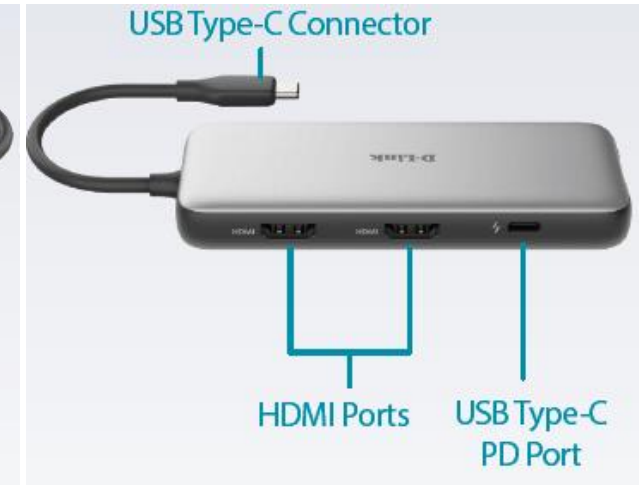

DUB-M820 - 8-in-1 USB-C Hub

4K Fügen Sie ein Zweitdisplay mit bis zu 4K Auflösung hinzu.

Schließen Sie einen Fernseher oder einen zweiten Bildschirm an den 4K-HDMI-Port an, um verzögerungsfreie Videos mit bis zu 4K Auflösung zu sehen.

USB 3.0 SuperSpeed USB 3.0

Datenübertragung mit 5 Gbit/s. Ideal zur Datenübertragung von USB-Laufwerken, Smartphones, Tablets, Kameras und anderen Peripheriegeräten.

Plug-and-Play

Schaffen Sie durch einfaches Einstecken des Hubs in ein USB-C-Port mehr verfügbare Ports. Keine zusätzliche Software erforderlich.

Thunderbolt 3

Verwenden Sie den Thunderbolt-3-Port zur Datenübertragung, Stromversorgung oder Displayerweiterung innerhalb von Sekunden.

Ladefunktion

Stellen Sie über den Hub bis zu 100 W Leistung für Ihren Laptop bereit, indem Sie Ihr USB-C-Ladegerät an das USB-C-Port anschließen.

Dual-Slot SD-Kartenleser

Stecken Sie SD/microSD /SDHC/SDXC-Speicherkarten einfach in Ihren Hub, um eine schnelle Datenübertragung von Fotos und Videos zu realisieren.

Quick Charge

Laden Sie Ihre USB-Geräte mit der neuesten USB-3.0-Technologie schneller auf.

Robustes Gehäuse

Kompaktes und leichtes Design in Spacegrau mit einem Gehäuse aus Aluminiumlegierung.