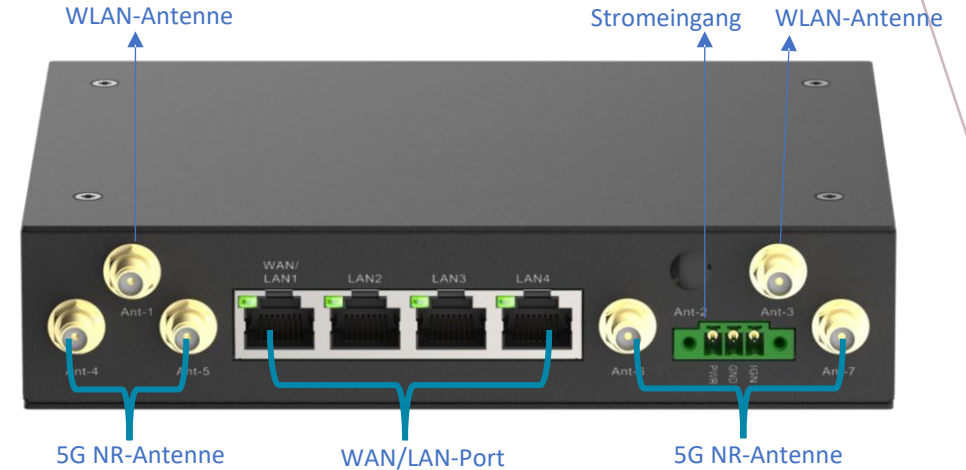

DWM-314-TP *
Kat. 4, 1x SIM
2x Fast Ethernet, 2x FE PoE
MP

DWM-311-GP *
5G NR (FR1), 2x SIM
1x 2,5 Gb PoE
Muster: Mai,
MP: Juni 2025

DWM-314-GP *
5G NR (FR1), 2x SIM
2x Gb Ethernet, 2x Gb PoE
MP

DWM-311 *
Cat.4, 1x SIM
1x Gb Ethernet
MP

DWM-314-T *
Kat. 4, 1x SIM
4x Fast Ethernet
MP

DWM-311-G *
5G NR (FR1), 1x SIM
1x 2,5 Gb Ethernet
MP

DWM-314-G *
5G NR (FR1), 2x SIM
4x Gb Ethernet
MP

4G

5G

* Verfügbar

* Projektbasiert

DWM-550-G – Wichtigste Produktmerkmale

5G SA & NSA

- Unterstützung des Dual-5G-Modus
- Verbesserte Geschwindigkeit und Zuverlässigkeit
- Nahtloser Netzwerkübergang

Dual-SIM für null Ausfallzeiten

- Redundante Verbindungsgarantie
- Automatische Netzwerkschaltung
- Kosteneffizientes Datenmanagement