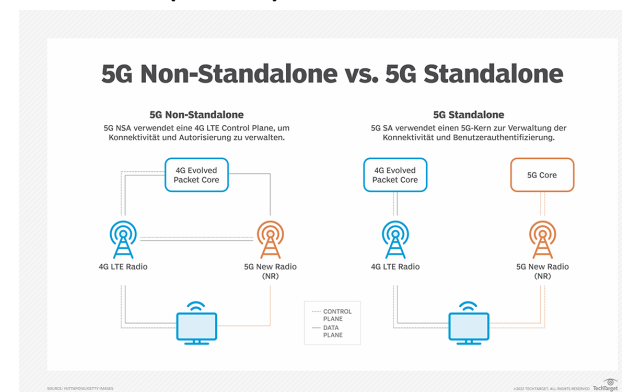

SA VS. NSA

Nicht eigenständiges Non-Standalone (NSA) 5G: Nutzt die 4G-Infrastruktur für Kernnetzfunktionen.

Vorteile: Schnellere Einführung, flächendeckende Versorgung. Bietet Download-Geschwindigkeiten von 70–205 Mbit/s, ~3-mal schneller als 4G (durchschnittlich 33 Mbit/s).

Einschränkungen: Höhere Latenz, höherer Energiebedarf.

Standalone (SA) 5G: Reines End-to-End-5G-Netzwerk, unabhängig von 4G.

Vorteile: Extrem niedrige Latenz (< 10 ms), bessere Upload-Geschwindigkeiten, erhöhte Zuverlässigkeit und Unterstützung für IoT, Network Slicing und Voice over 5G (Vo5G).