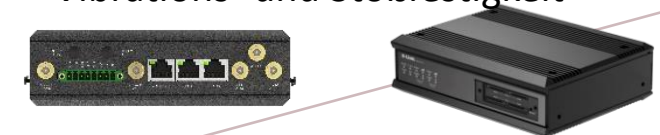

DTM-Serie

4G/5G-Fahrzeugtelematik

Robustes Design für Fahrzeugtelematik

- Flottenverfolgung, standortbasierter Dienst
- WLAN-Hotspot und Informationssystem für Passagiere
- Geräte im Fahrzeug
- Netzwerkmanagement
- Vibrations- und Stoßfestigkeit