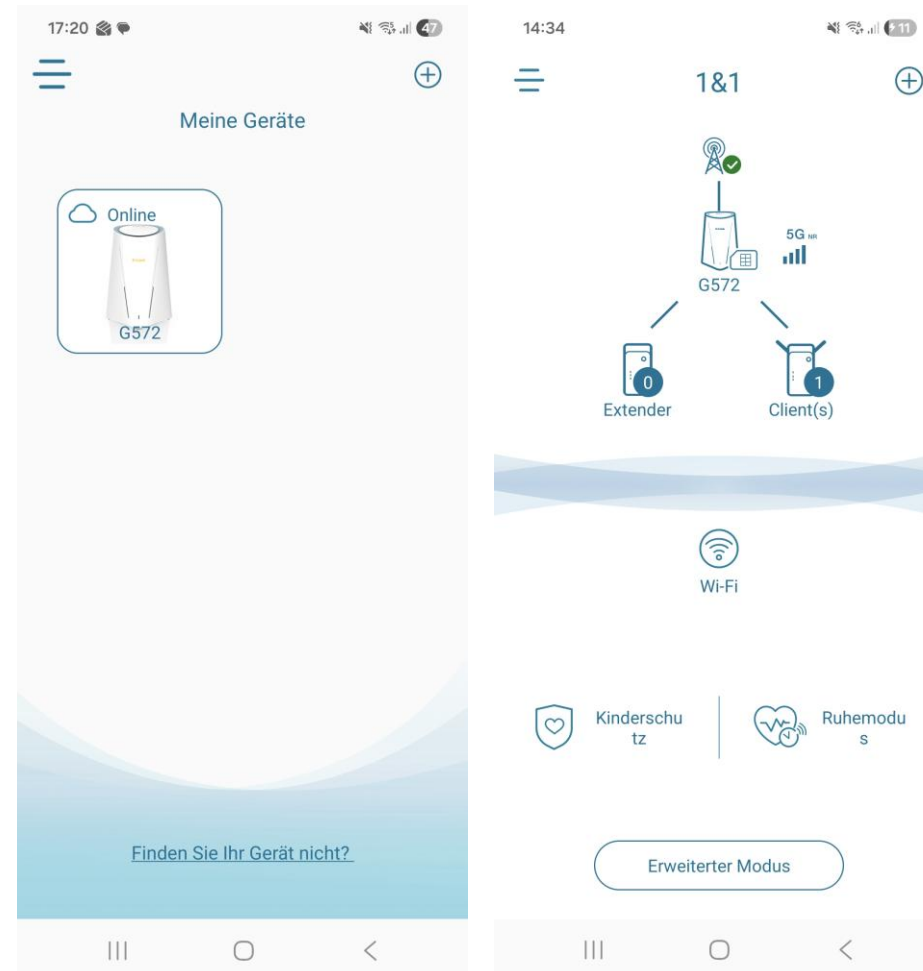

## Abschluss

12:42

**Glückwunsch**

Ihr WLAN-Netzwerk ist jetzt konfiguriert. Ihre übrigen Geräte können sich jetzt mit dem WLAN-Namen und dem eingerichteten Kennwort mit Ihrem WLAN-Netzwerk verbinden.

FERTIGSTELLEN

# FALCON APP VORSTELLUNG

- Wi-Fi
  - WLAN Einstellungen
- Kinderschutz/Jugendschutz
  - Profilverwaltung
- Ruhemodus
  - Internet aktivieren/deaktivieren
- Erweiterter Modus
  - Router Benutzeroberfläche aufrufen

Startseite FALCON App

Erweiterter Modus

**D-Link<sup>®</sup>**