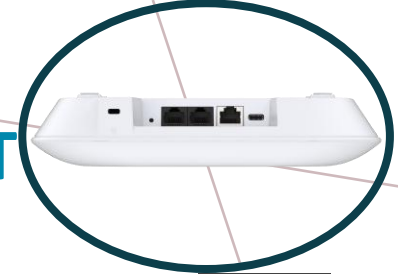

DAP-E9560 - NUCLIAS CONNECT BE9500 WI-FI 7 ACCESS POINT