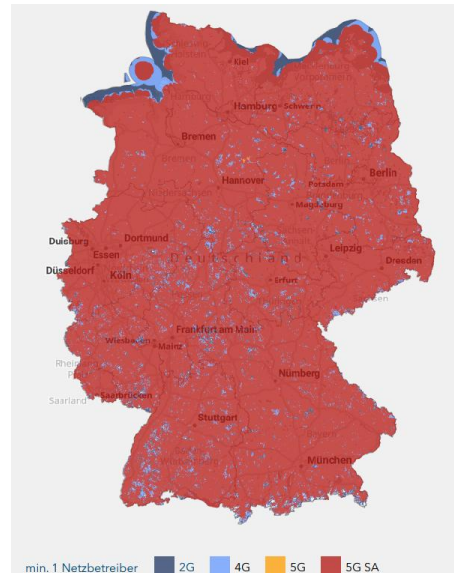

**DGS-1210  
Series**

**DAP-2662**

Edge Switch

WIFI 5

***4G/5G MOBILE  
HOTSPOTS &  
ROUTER***

# 5G NETZABDECKUNG

Deutschland: 97,7 % der Außenbereiche werden von mindestens einem Betreiber (Telekom, Vodafone, Telefonica und 1&1) mit 5G versorgt.