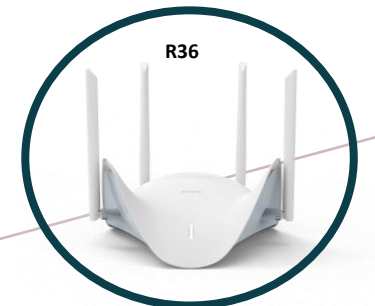

Ausgestattet mit stabiler und schneller Qualcomm-Leistung

Schnelle und stabilere Übertragungsgeschwindigkeiten mit 2,5-Gbit/s-Ports

Ein spezielles IoT-Netzwerk, das eine stabile Verbindung für IoT-Geräte gewährleistet.

Einfache, umfassende Verwaltung über die AQUILA PRO AI-App

Gewährleistung einer sicheren Netzwerkverbindung