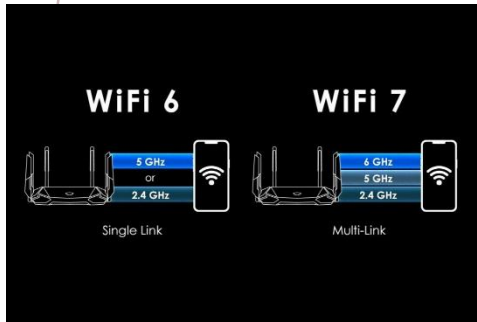

WI-FI 7 - MORGEN STARTET JETZT