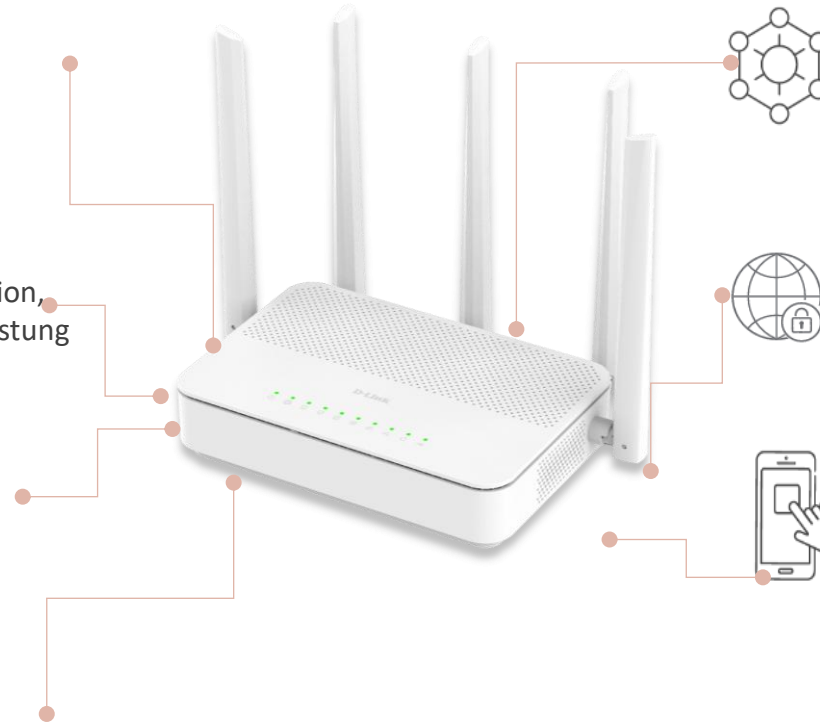

# C36 BE3600 WI-FI 7 ROUTER

Wi-Fi 7 bietet höhere Geschwindigkeiten und stabilere Verbindungen für Streaming, Gaming und die Übertragung großer Dateien

Mit MLO profitieren Sie von schnellerer Reaktion, höheren Geschwindigkeiten und stabilerer Leistung

Verbessern Sie die Flexibilität des Signalempfangs mit den fünf externen, verstellbaren Antennen

Schnelle und stabilere Übertragungsgeschwindigkeiten mit einem 2,5-Gbit/s-WAN-Anschluss

Vernetzen Sie den C36 für flexibles, nahtloses WLAN im ganzen Haus ohne Funklöcher