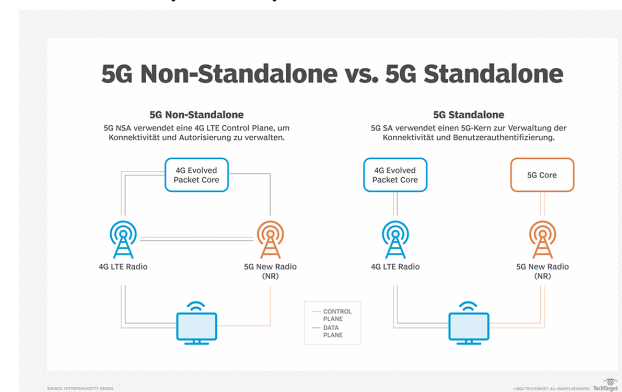

# SA VS. NSA

Nicht eigenständiges Non-Standalone (NSA) 5G: Nutzt die 4G-Infrastruktur für Kernnetzfunktionen.

Vorteile: Schnellere Einführung, flächendeckende Versorgung. Bietet Download-Geschwindigkeiten von 70–205 Mbit/s, ~3-mal schneller als 4G (durchschnittlich 33 Mbit/s).

Einschränkungen: Höhere Latenz, höherer Energiebedarf.

Standalone (SA) 5G: Reines End-to-End-5G-Netzwerk, unabhängig von 4G.

Vorteile: Extrem niedrige Latenz (< 10 ms), bessere Upload-Geschwindigkeiten, erhöhte Zuverlässigkeit und Unterstützung für IoT, Network Slicing und Voice over 5G (Vo5G).