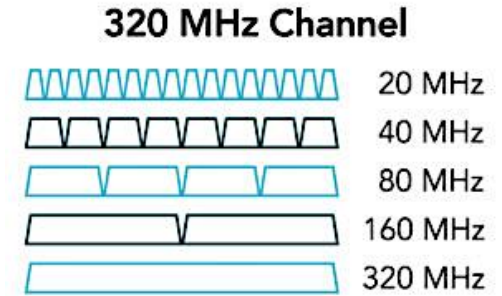

## 4K QAM

Wi-Fi 7 oder IEEE 802.11be ist die neueste Entwicklung in der drahtlosen Netzwerktechnologie und bietet Geschwindigkeiten von bis zu 46 Gbit/s durch breitere Kanäle (320 MHz) und effiziente Modulation (4096-QAM). Es verfügt über Multi-Link-Betrieb für die gleichzeitige Nutzung mehrerer Frequenzbänder, wodurch die Leistung verbessert, und die Latenz reduziert wird.