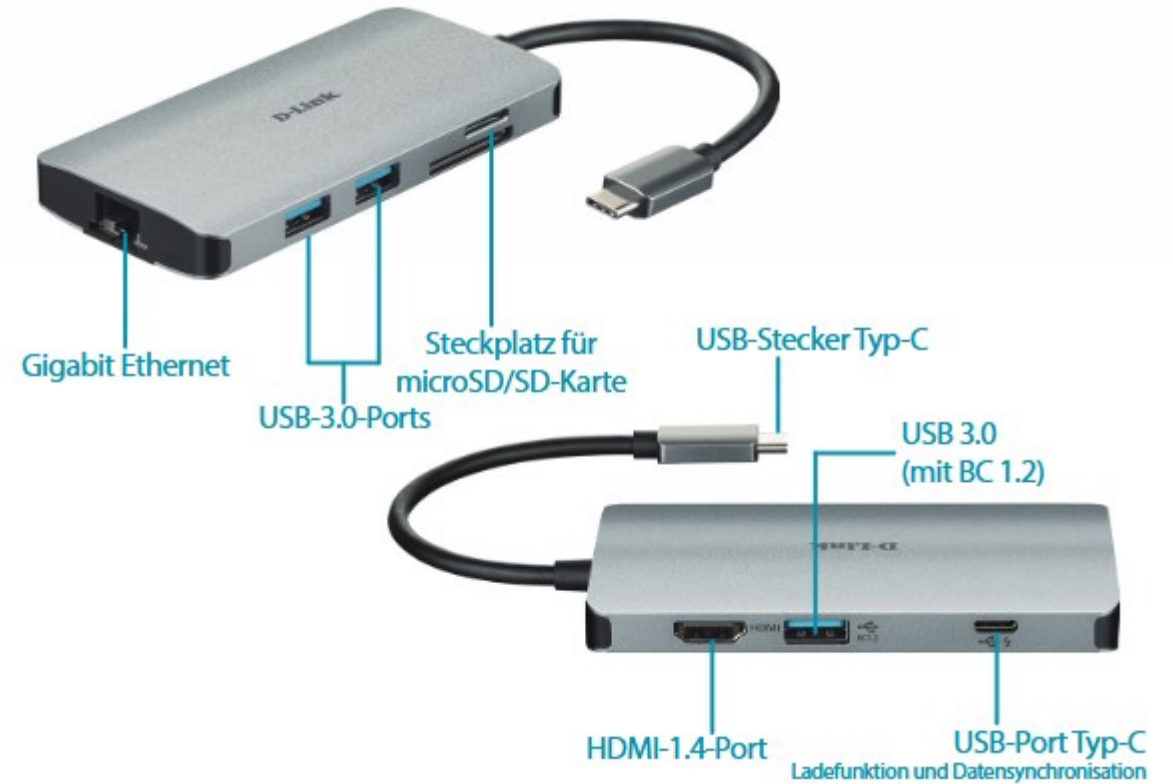

¹Maximum total 12 W

²Maximum total 16 W

Dockingstations und USB Adapter

DUB-M810

Adapter-Übersicht

4K Fügen Sie ein Zweitsdisplay mit bis zu 4K Auflösung hinzu.

Schließen Sie einen Fernseher oder einen zweiten Bildschirm an den 4K-HDMI-Port an, um verzögerungsfreie Videos mit bis zu 4K Auflösung zu sehen.

USB 3.0 SuperSpeed USB 3.0

Datenübertragung mit 5 Gbit/s. Ideal zur Datenübertragung von USB-Laufwerken, Smartphones, Tablets, Kameras und anderen Peripheriegeräten.

Plug-and-Play

Schaffen Sie durch einfaches Einstecken des Hubs in ein USB-C-Port mehr verfügbare Ports. Keine zusätzliche Software erforderlich.

Dual-Slot SD-Kartenleser

Stecken Sie SD/microSD /SDHC/SDXC-Speicherkarten einfach in Ihren Hub, um eine schnelle Datenübertragung von Fotos und Videos zu realisieren.

Quick Charge

Laden Sie Ihre USB-Geräte mit der neuesten USB-3.0-Technologie schneller auf.