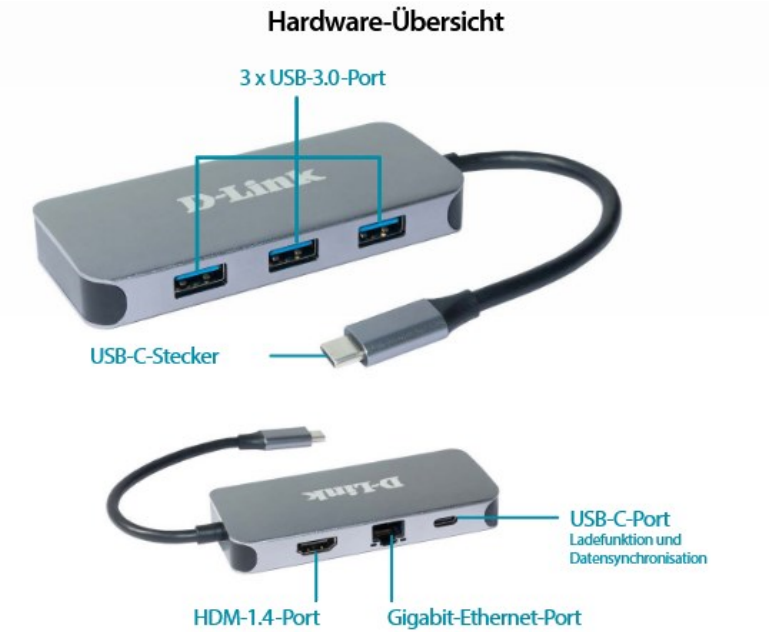

DUB-2335

4K

Fügen Sie ein Zweitdisplay mit bis zu 4K Auflösung hinzu.

Schließen Sie einen Fernseher oder einen zweiten Bildschirm an den 4K-HDMI-Port an, um verzögerungsfreie Videos mit bis zu 4K Auflösung zu sehen.

USB 3.0 SuperSpeed USB 3.0

Datenübertragung mit 5 Gbit/s. Ideal zur Datenübertragung von USB-Laufwerken, Smartphones, Tablets, Kameras und anderen Peripheriegeräten.

Plug-and-Play

Schaffen Sie durch einfaches Einstecken des Hubs in ein USB-C-Port mehr verfügbare Ports. Keine zusätzliche Software erforderlich.

Ladefunktion

Stellen Sie über den Hub bis zu 60 W Leistung für Ihren Laptop bereit, indem Sie Ihr USB-C-Ladegerät an das USB-C-Port anschließen.

Thunderbolt 3

Verwenden Sie den Thunderbolt-3-Port zur Datenübertragung, Stromversorgung oder Displayerweiterung innerhalb von Sekunden.

Robustes Gehäuse

Kompaktes und leichtes Design in Spacegrau mit einem Gehäuse aus Aluminiumlegierung.

Gigabit-Ethernet-Anbindung

Versehen Sie Ihren Laptop mit einer sofortigen und zuverlässigen kabelgebundenen Gigabit-Anbindung.