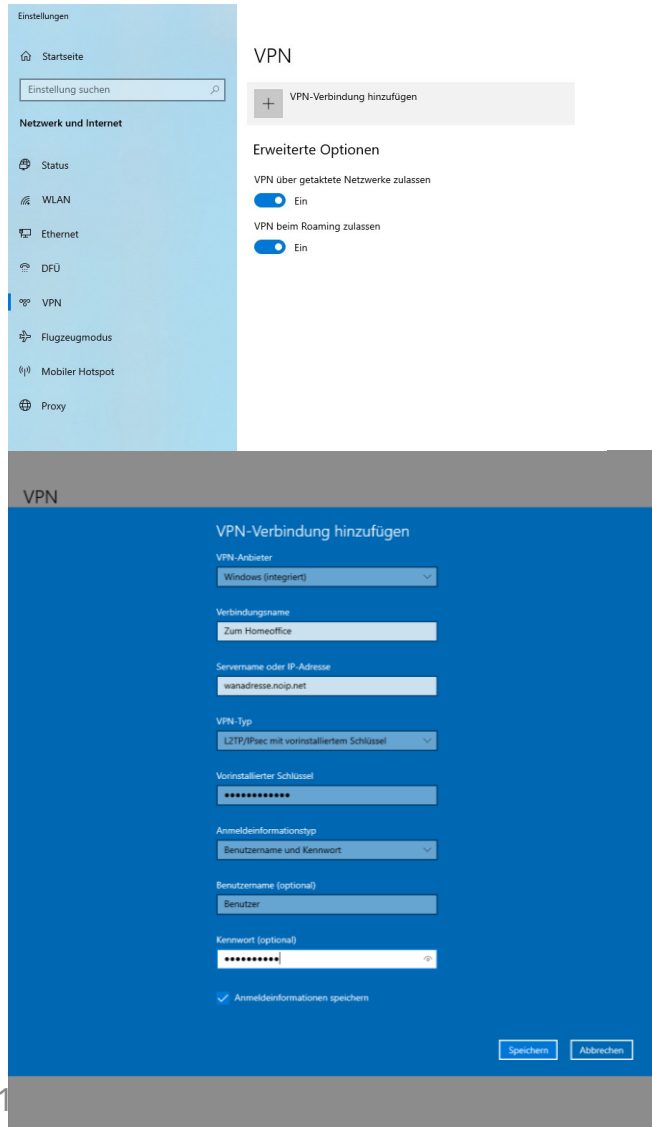

Erstellen Sie Ihr No-IP-Konto

Email:

Password: Strong password

Confirm Password:

Hostname: noip.org

Erstellen Hostnamen später erstellen

Ich akzeptiere die Nutzungsbedingungen und die Datenschutzerklärung

Ich möchte die neuesten Angebote und aktuelle Erlebnisse erhalten

Free Sign-Up

- Zeitangabe wann die DynDNS Adresse erneuert werden soll **D-Link**

Windows – VPN Konfiguration

Windows 10

- Menüpunkt Internet und Netzwerkeinstellungen aufrufen
- VPN Verbindung hinzufügen
- Anbieter Windows Integriert eintragen
- Verbindungsname (frei wählbar) eintragen
- Unter Servername den Namen der DynDNS Adresse eintragen
 - z.B. meinhomeoffice.noip.net
- Vorinstallierter Schlüssel ist ihr VPN Passwort (PSK)
- Anmeldeinformationstyp (Benutzername und Kennwort wählen)
- Unter Benutzername und Kennwort tragen Sie den Benutzernamen und Kennwort welchen Sie im Router für die VPN Verbindung eingetragen haben
- Auf Speichern klicken