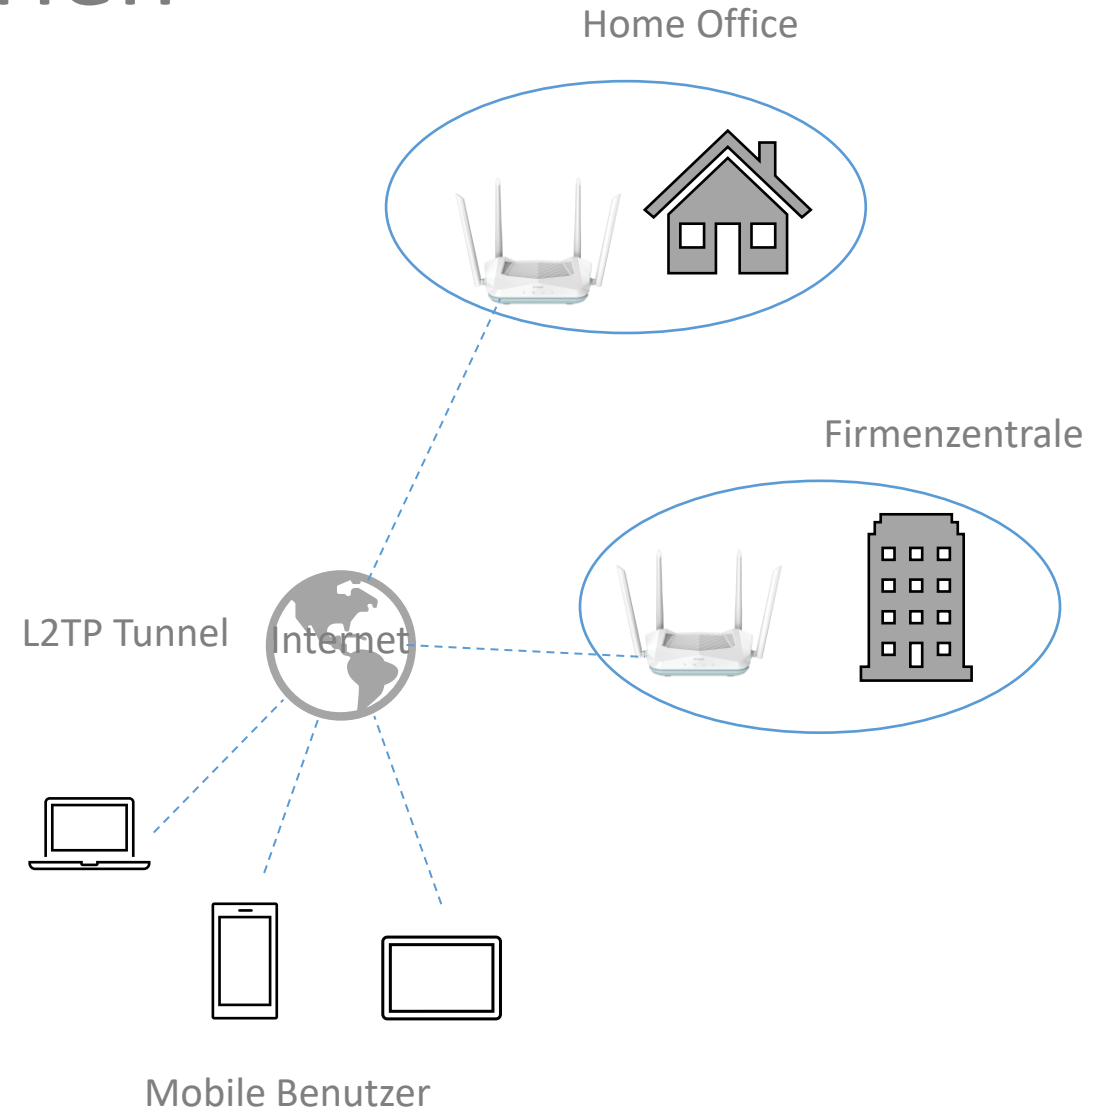

Begriffe und Einsatzszenarien

■ Begriffe und Einsatzszenarien

VPN – Virtual Privat Network

- Verschiedene VPN Protokolle wie IPSec, L2TP, PPTP,...
- D-Link Consumer Router unterstützten: L2TP over IPSec

L2TP over IPSec

- Unterstützte Betriebssysteme
 - iOS & Mac OS
 - Android bis Version 11
 - Windows

Voraussetzungen

- Internetverbindung 😊
- Dynamic DNS oder feste WAN IP Adresse
- Konfiguration des Routers und Clients

Konfiguration einer VPN-Verbindung

- D-Link Router
- Windows Rechner

Router – VPN Konfiguration

Quick VPN
Quickly and easily create a profile for secure remote access to a Local Area Network (LAN). This profile can be used to configure other devices to connect to your LAN via a secure VPN tunnel.