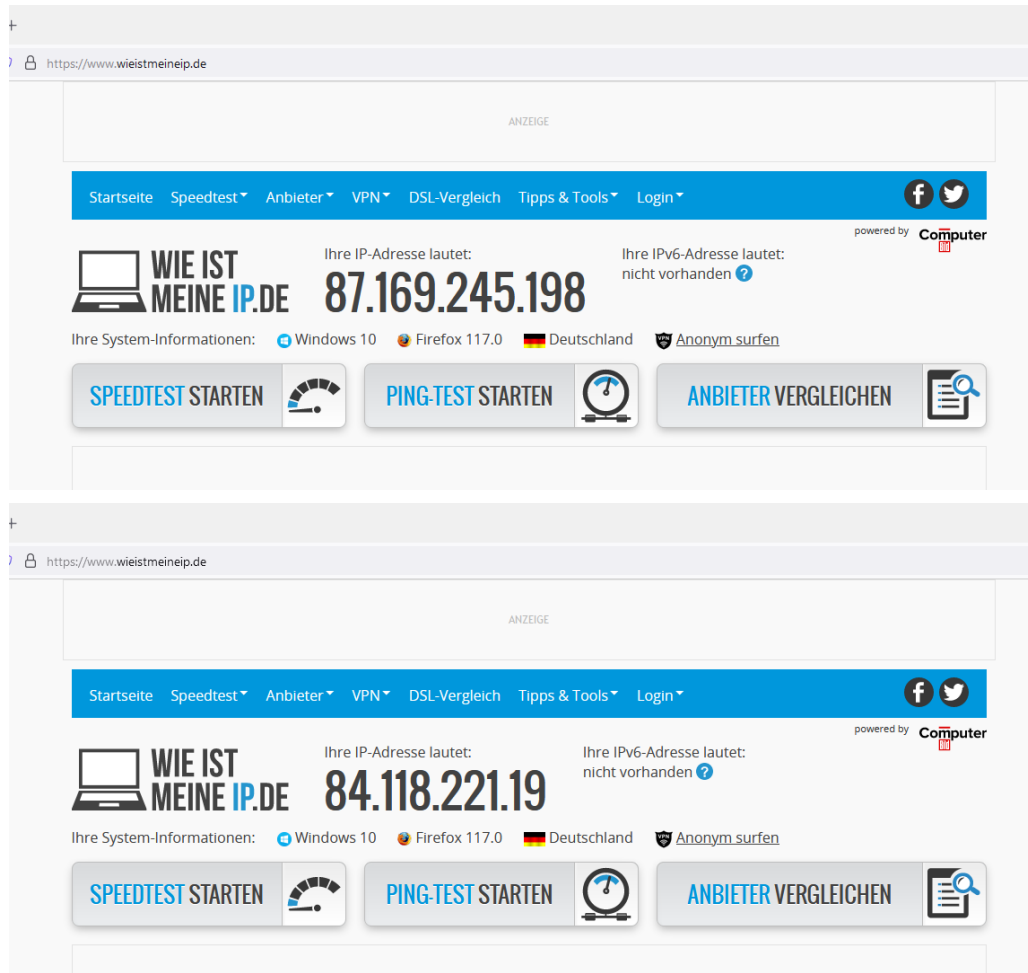

Free Sign-Up

- Zeitangabe wann die DynDNS Adresse erneuert werden soll **D-Link**

Windows – VPN Konfiguration

Windows 10

- Menüpunkt Internet und Netzwerkeinstellungen aufrufen
- VPN Verbindung hinzufügen
- Anbieter Windows Integriert eintragen
- Verbindungsname (frei wählbar) eintragen
- Unter Servername den Namen der DynDNS Adresse eintragen
 - z.B. meinhomeoffice.noip.net
- Vorinstallierter Schlüssel ist ihr VPN Passwort (PSK)
- Anmeldeinformationstyp (Benutzername und Kennwort wählen)
- Unter Benutzername und Kennwort tragen Sie den Benutzernamen und Kennwort welchen Sie im Router für die VPN Verbindung eingetragen haben
- Auf Speichern klicken

Windows – VPN Konfiguration

Windows 10

- In der Taskleiste auf das Netzwerksymbol klicken
- Ihre VPN Verbindung auswählen und auf verbinden klicken

Überprüfung der VPN Verbindung

Überprüfung der VPN Verbindung

- Überprüfen Sie Ihre öffentliche IP Adresse mit
- <https://www.wieistmeineip.de/>
- Nach dem Aufbau des VPN Tunnels werden Sie eine andere öffentliche IP Adresse haben, nämlich die des Netzwerks zu welchem Sie sich über VPN verbunden haben.