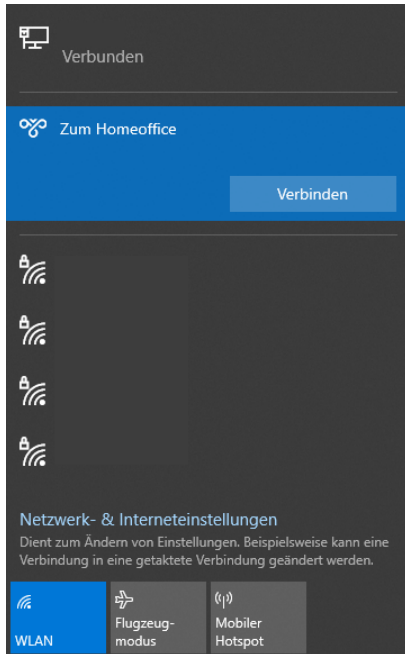

Windows – VPN Konfiguration

Windows 10

- In der Taskleiste auf das Netzwerksymbol klicken
- Ihre VPN Verbindung auswählen und auf verbinden klicken