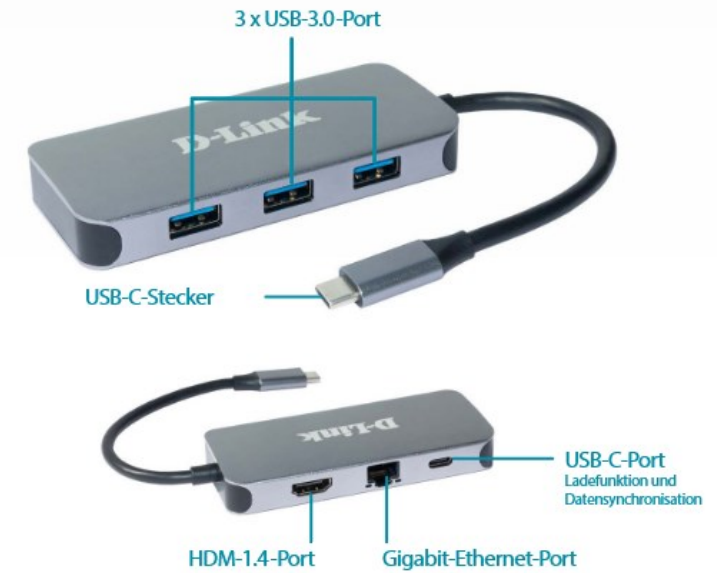

Hardware-Übersicht

4K

Fügen Sie ein Zweitdisplay mit bis zu 4K Auflösung hinzu.

Schließen Sie einen Fernseher oder einen zweiten Bildschirm an den 4K-HDMI-Port an, um verzögerungsfreie Videos mit bis zu 4K Auflösung zu sehen.

USB 3.0 SuperSpeed USB 3.0

Datenübertragung mit 5 Gbit/s. Ideal zur Datenübertragung von USB-Laufwerken, Smartphones, Tablets, Kameras und anderen Peripheriegeräten.

Plug-and-Play

Schaffen Sie durch einfaches Einstecken des Hubs in ein USB-C-Port mehr verfügbare Ports. Keine zusätzliche Software erforderlich.

Ladefunktion

Stellen Sie über den Hub bis zu 60 W Leistung für Ihren Laptop bereit, indem Sie Ihr USB-C-Ladegerät an das USB-C-Port anschließen.

Thunderbolt 3

Verwenden Sie den Thunderbolt-3-Port zur Datenübertragung, Stromversorgung oder Displayerweiterung innerhalb von Sekunden.

Robustes Gehäuse

Kompaktes und leichtes Design in Spacegrau mit einem Gehäuse aus Aluminiumlegierung.

Gigabit-Ethernet-Anbindung

Versehen Sie Ihren Laptop mit einer sofortigen und zuverlässigen kabelgebundenen Gigabit-Anbindung.