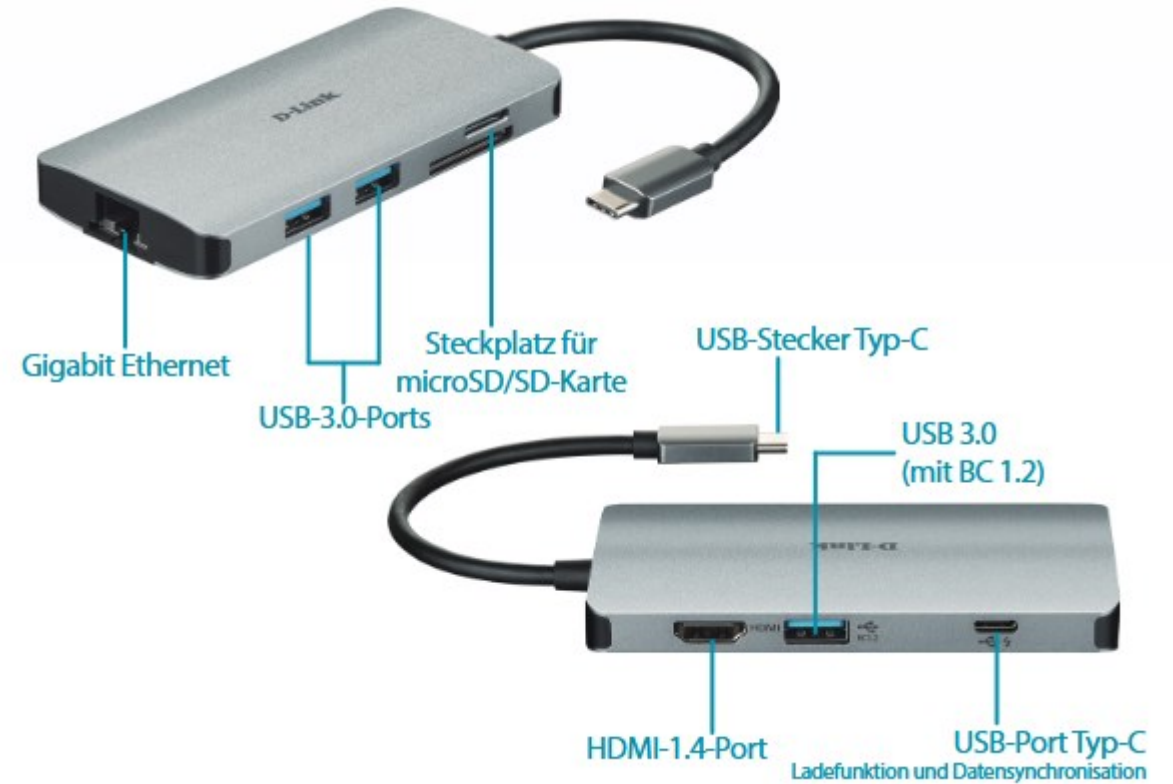

Adapter-Übersicht

4K Fügen Sie ein Zweitdisplay mit bis zu 4K Auflösung hinzu.

Schließen Sie einen Fernseher oder einen zweiten Bildschirm an den 4K-HDMI-Port an, um verzögerungsfreie Videos mit bis zu 4K Auflösung zu sehen.

USB 3.0 SuperSpeed USB 3.0

Datenübertragung mit 5 Gbit/s. Ideal zur Datenübertragung von USB-Laufwerken, Smartphones, Tablets, Kameras und anderen Peripheriegeräten.

Plug-and-Play

Schaffen Sie durch einfaches Einstecken des Hubs in ein USB-C-Port mehr verfügbare Ports. Keine zusätzliche Software erforderlich.

Thunderbolt 3

Verwenden Sie den Thunderbolt-3-Port zur Datenübertragung, Stromversorgung oder Displayerweiterung innerhalb von Sekunden.

Ladefunktion

Stellen Sie über den Hub bis zu 100 W Leistung für Ihren Laptop bereit, indem Sie Ihr USB-C-Ladegerät an das USB-C-Port anschließen.

Dual-Slot SD-Kartenleser

Stecken Sie SD/microSD /SDHC/SDXC-Speicherkarten einfach in Ihren Hub, um eine schnelle Datenübertragung von Fotos und Videos zu realisieren.

Quick Charge

Laden Sie Ihre USB-Geräte mit der neuesten USB-3.0-Technologie schneller auf.

Robustes Gehäuse

Kompaktes und leichtes Design in Spacegrau mit einem Gehäuse aus Aluminiumlegierung.