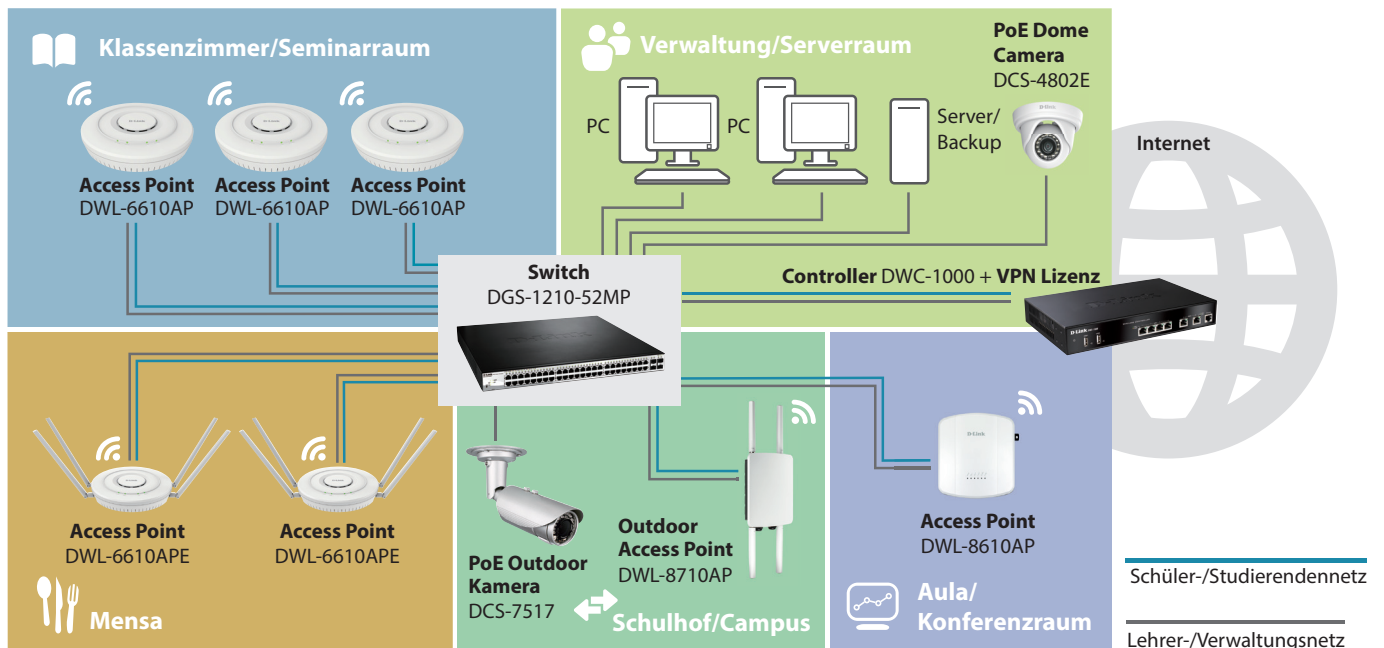

So könnte Ihre WLAN-Lösung in einer öffentlichen Einrichtung aussehen

Darauf kommt es an.

1. **1.** Zuverlässiges WLAN auf dem gesamten Gelände und in allen Räumen – auch in verwinkelten oder älteren Gebäuden.
2. **2.** Ausfallsichere Technik, um z. B. den Unterricht mit Smartboard oder Laptop zu gewährleisten.
3. **3.** Klare Trennung verschiedener Nutzergruppen, z.B. Schüler, Lehrkörper und Verwaltung sowie ein separates Gast-WLAN für Besucher.
4. **4.** Einfache Einrichtung – einfaches Management. Zuverlässig und sicher verbunden.
5. **5.** Sicherung gegen Missbrauch durch eindeutige Authentifizierung, Verschlüsselung und Sperrfunktion
6. **6.** Mobile Lösungen – maßgeschneidert für Ihre Kunden – auch für die Zukunft.

Ihre Vorteile bei D-Link

- Produktberatung und Servicepakete
- Professionelle WLAN-Ausleuchtung
- Optionale Serviceleistungen: Planung und Konfiguration
- Angebote mit Projektpreisen
- Persönliche Ansprechpartner für technische Fragen
- Persönliche Betreuung im Innen- und Außendienst durch erfahrene Mitarbeiter

**Wir sind
für Sie
da!**